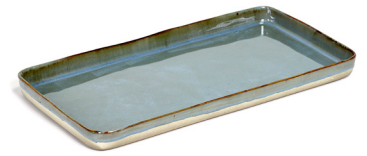

TERRES DE REVES — TABLEWARE

Stoneware plates & bowls

SIDE PLATE
GREY
B5118127
L7 W7 H1,3 CM
L2,76 W2,76 H0,51 INCH

SALAD BOWL
GREY
B5116168B
L27 W27 H8,8 CM
L10,63 W10,63 H3,46 INCH

SALAD BOWL
BLUE
B5116168
L27 W27 H8,8 CM
L10,63 W10,63 H3,46 INCH

OVAL PLATE
BLUE
B5118112
L28 W9 H1,3 CM
L11,02 W3,54 H0,51 INCH

RECTANGULAR PLATE
B5116173
BLUE
L37,3 W18 H2,4 CM
L14,69 W7,09 H0,94 INCH

BOWL XS
DARK BLUE
B5116163
L9 W9 H2,5 CM
L3,54 W3,54 H0,98 INCH

RECTANGULAR PLATE
DARK BLUE
B5116176
L37,3 W18 H2,4 CM
L14,69 W7,09 H0,94 INCH