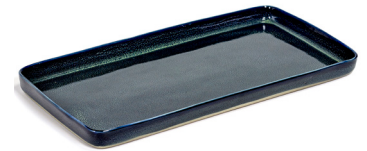

RECTANGULAR PLATE
DARK BLUE
B5116176
L37,3 W18 H2,4 CM
L14,69 W7,09 H0,94 INCH