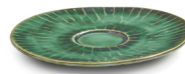

SAUCER CAPPUCCINO CUP
GREEN
B5125111-500
L14,5 W14,5 H1,5 CM
L5,71 W5,71 H0,59 INCH